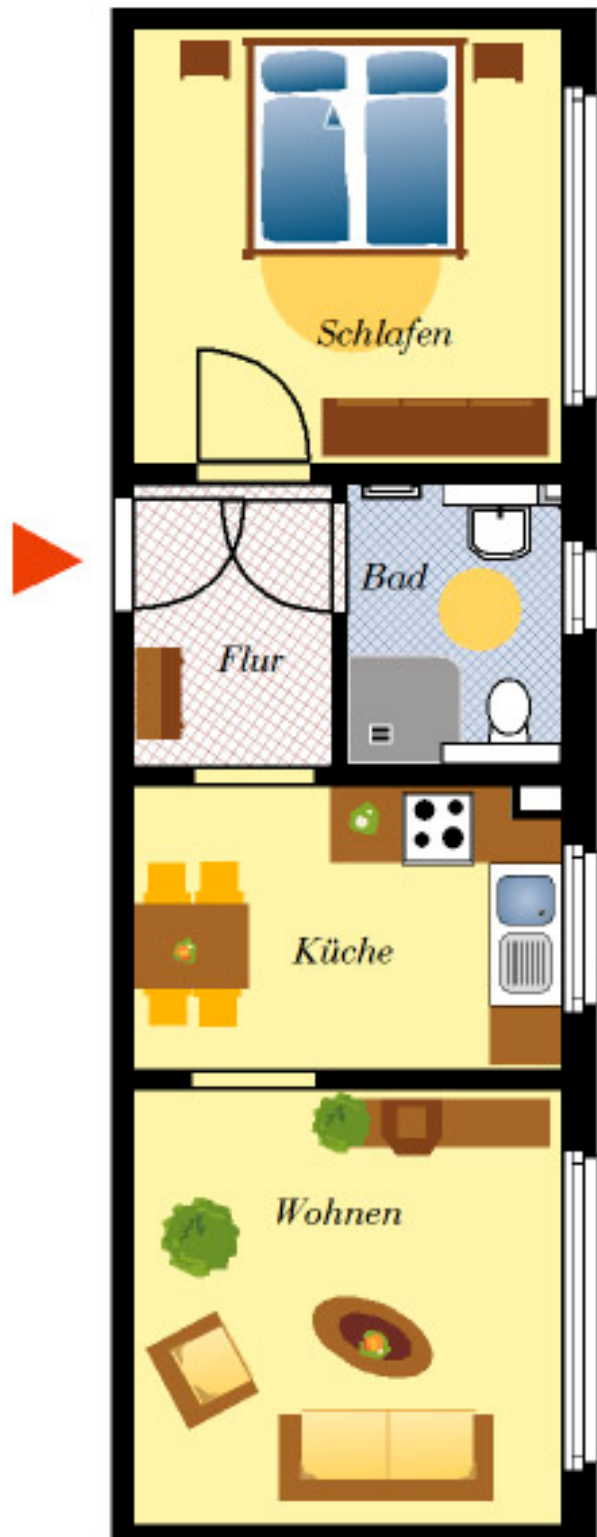

Rhinstraße 105
10315 Berlin

aktiv.a

Immobilien
service
Frank Preiss

39 qm Wohnfläche

Grundriss ohne Maßstab