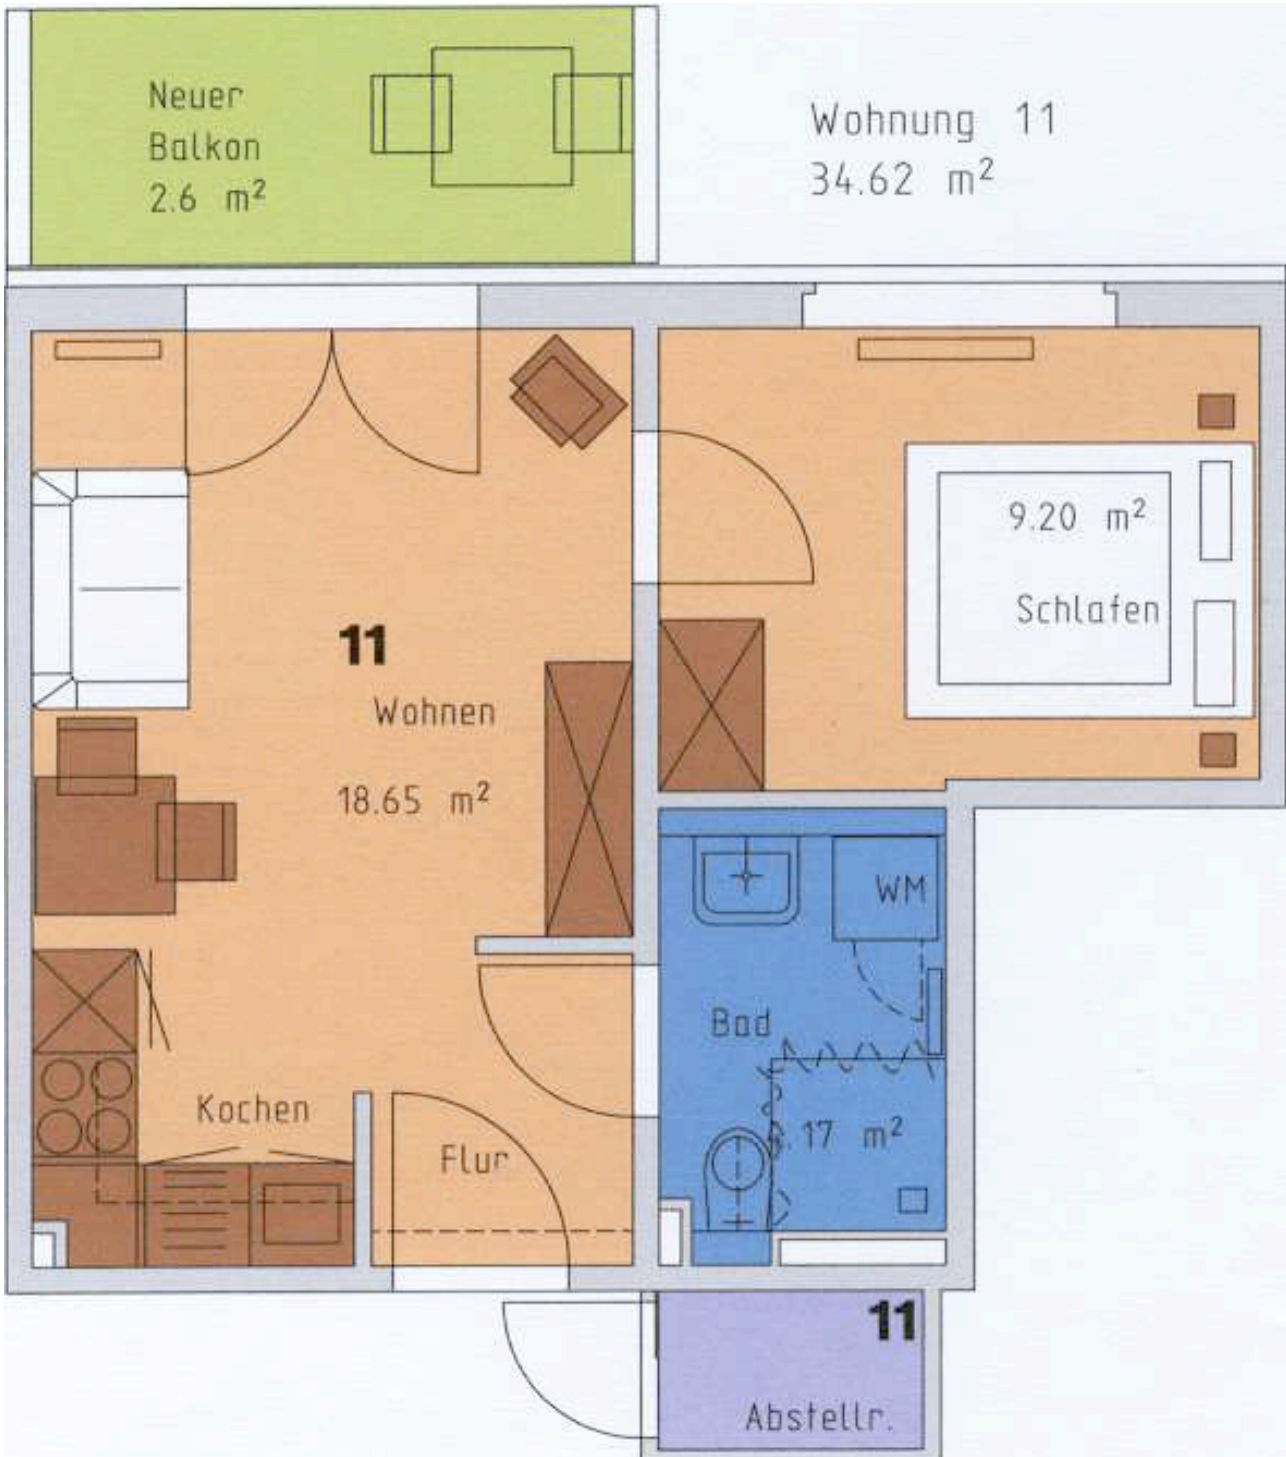

Rhinstraße 105
10315 Berlin

aktiv.a

Immobilienervice
Frank Preiss

35 qm Wohnfläche

Grundriss ohne Maßstab