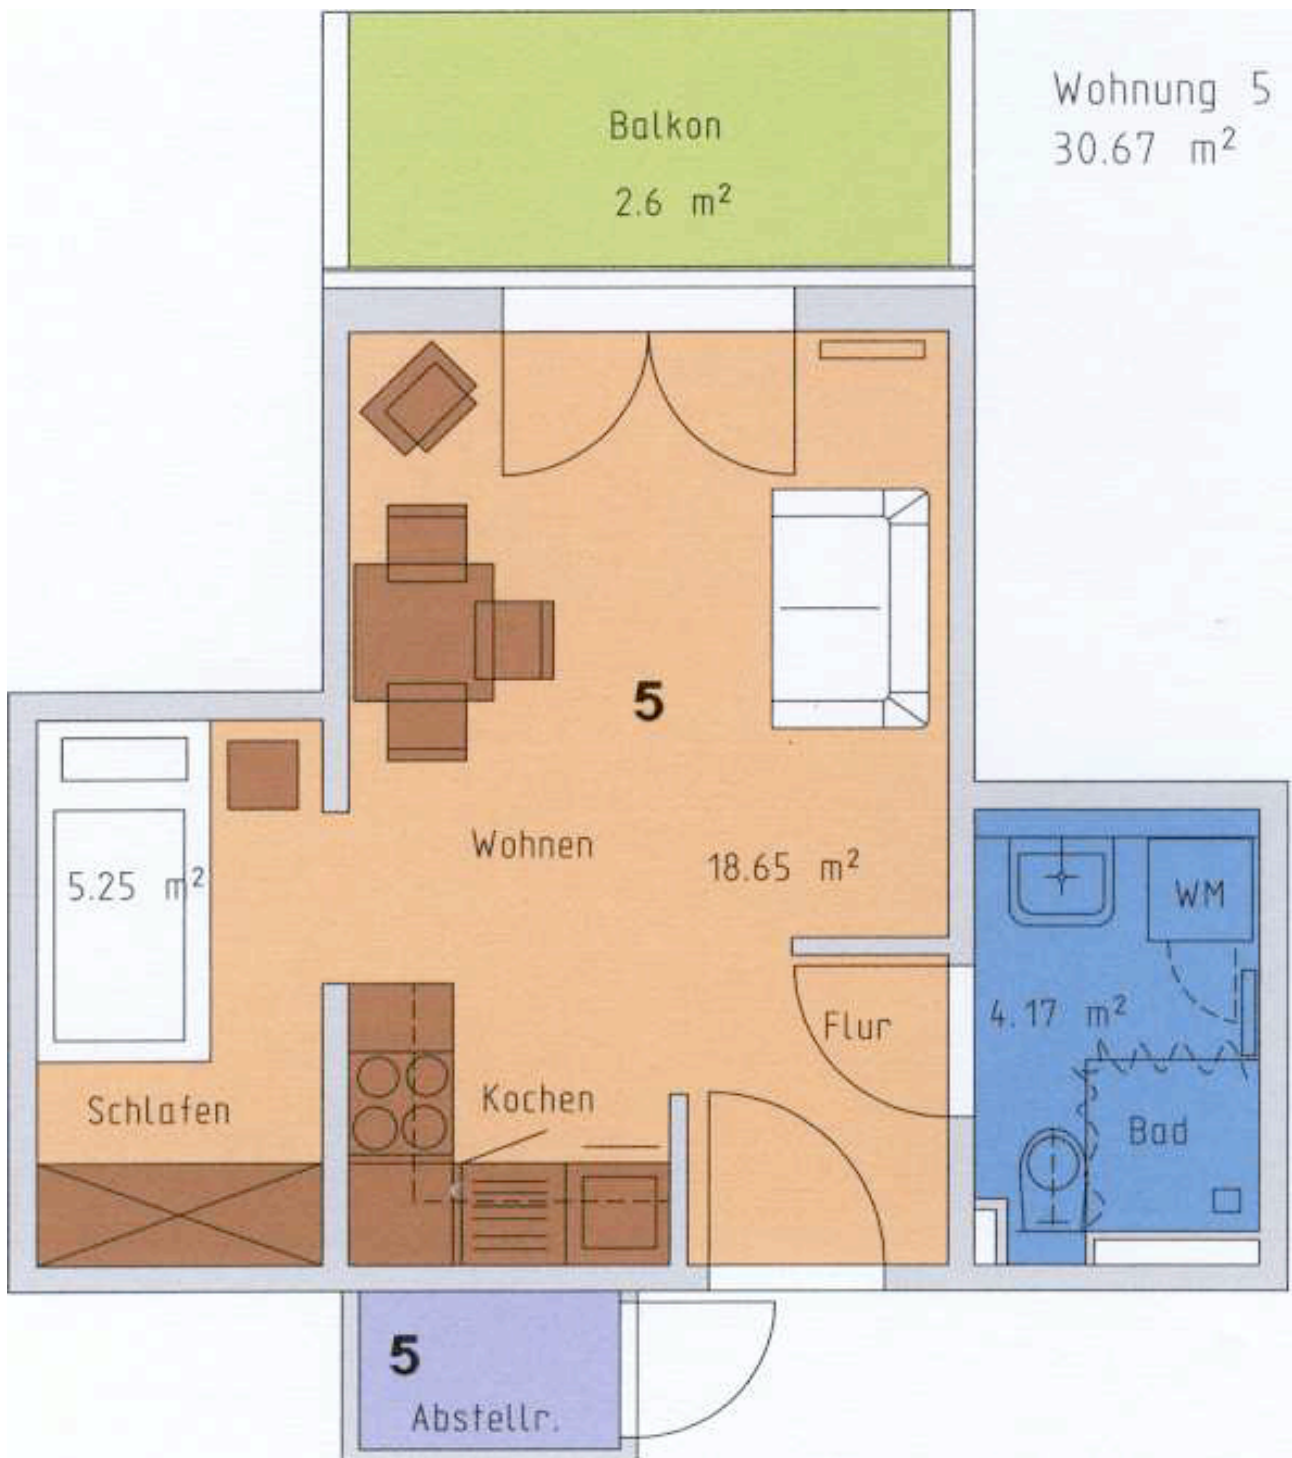

Rhinstraße 105
10315 Berlin

aktiv.a

Immobilien
service
Frank Preiss

31 qm Wohnfläche

Grundriss ohne Maßstab