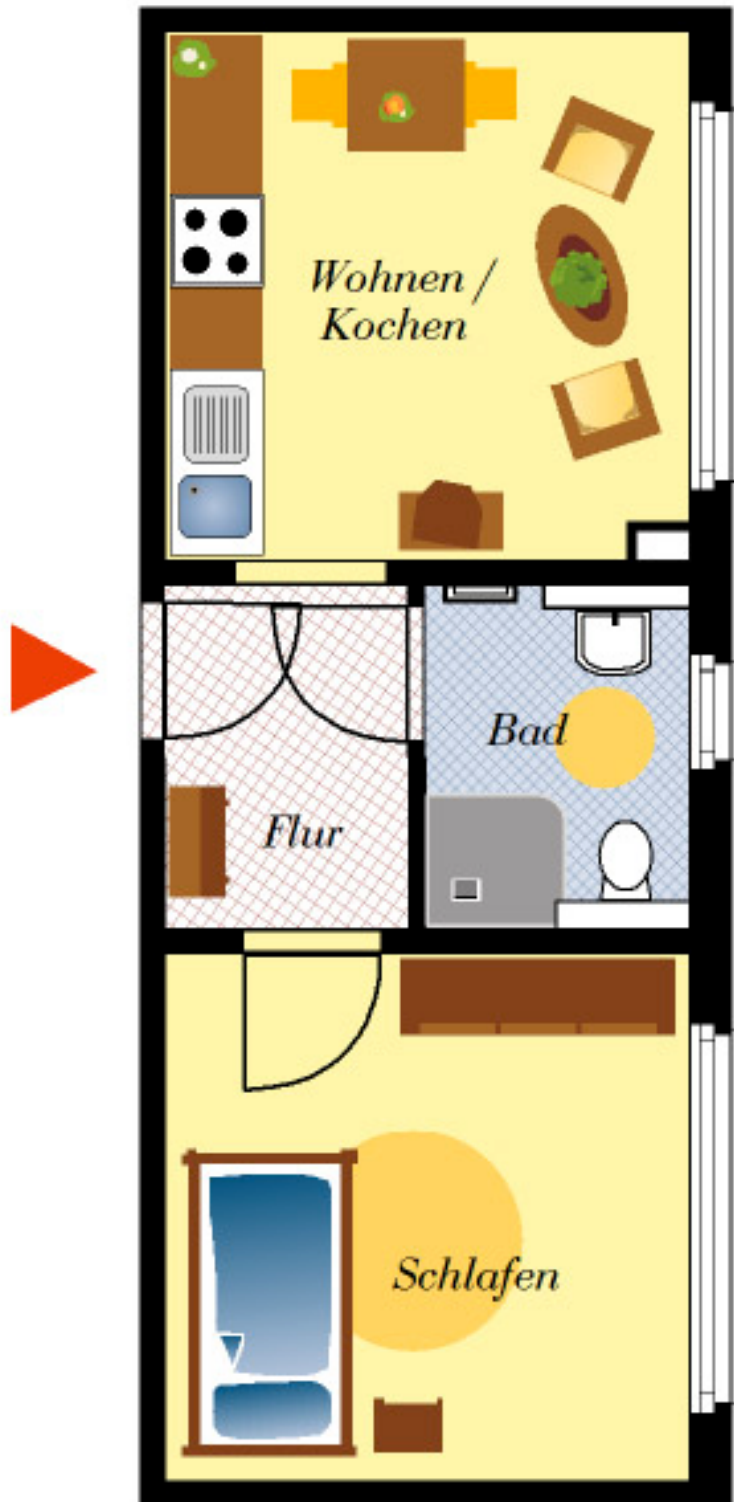

Rhinstraße 105
10315 Berlin

aktiv.a

Immobilienervice
Frank Preiss

30 qm Wohnfläche

Grundriss ohne Maßstab